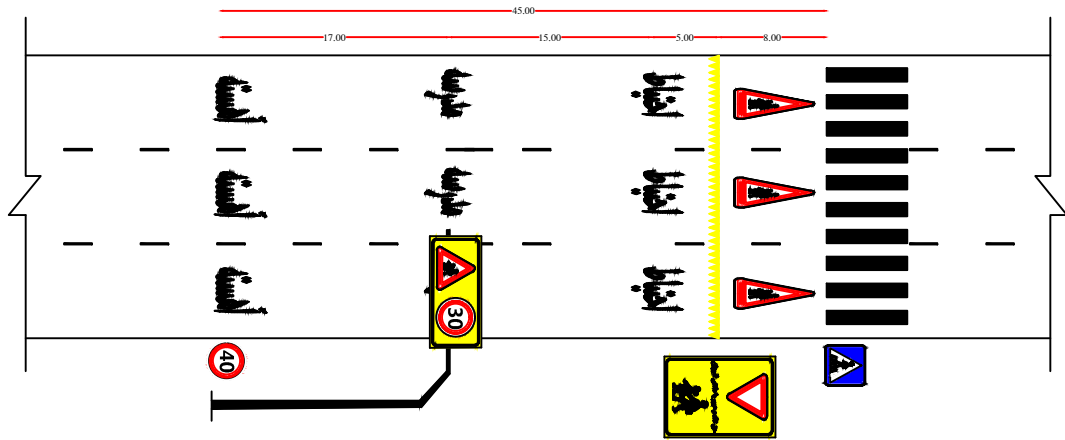

در محل های بدون محدودیت دید

در محل های با محدودیت دید و موانع
کناری معبر از قبیل فضای سبز

طرح ایمن سازی حریم مدارس

سازمان ترافیک شهرداری تبریز